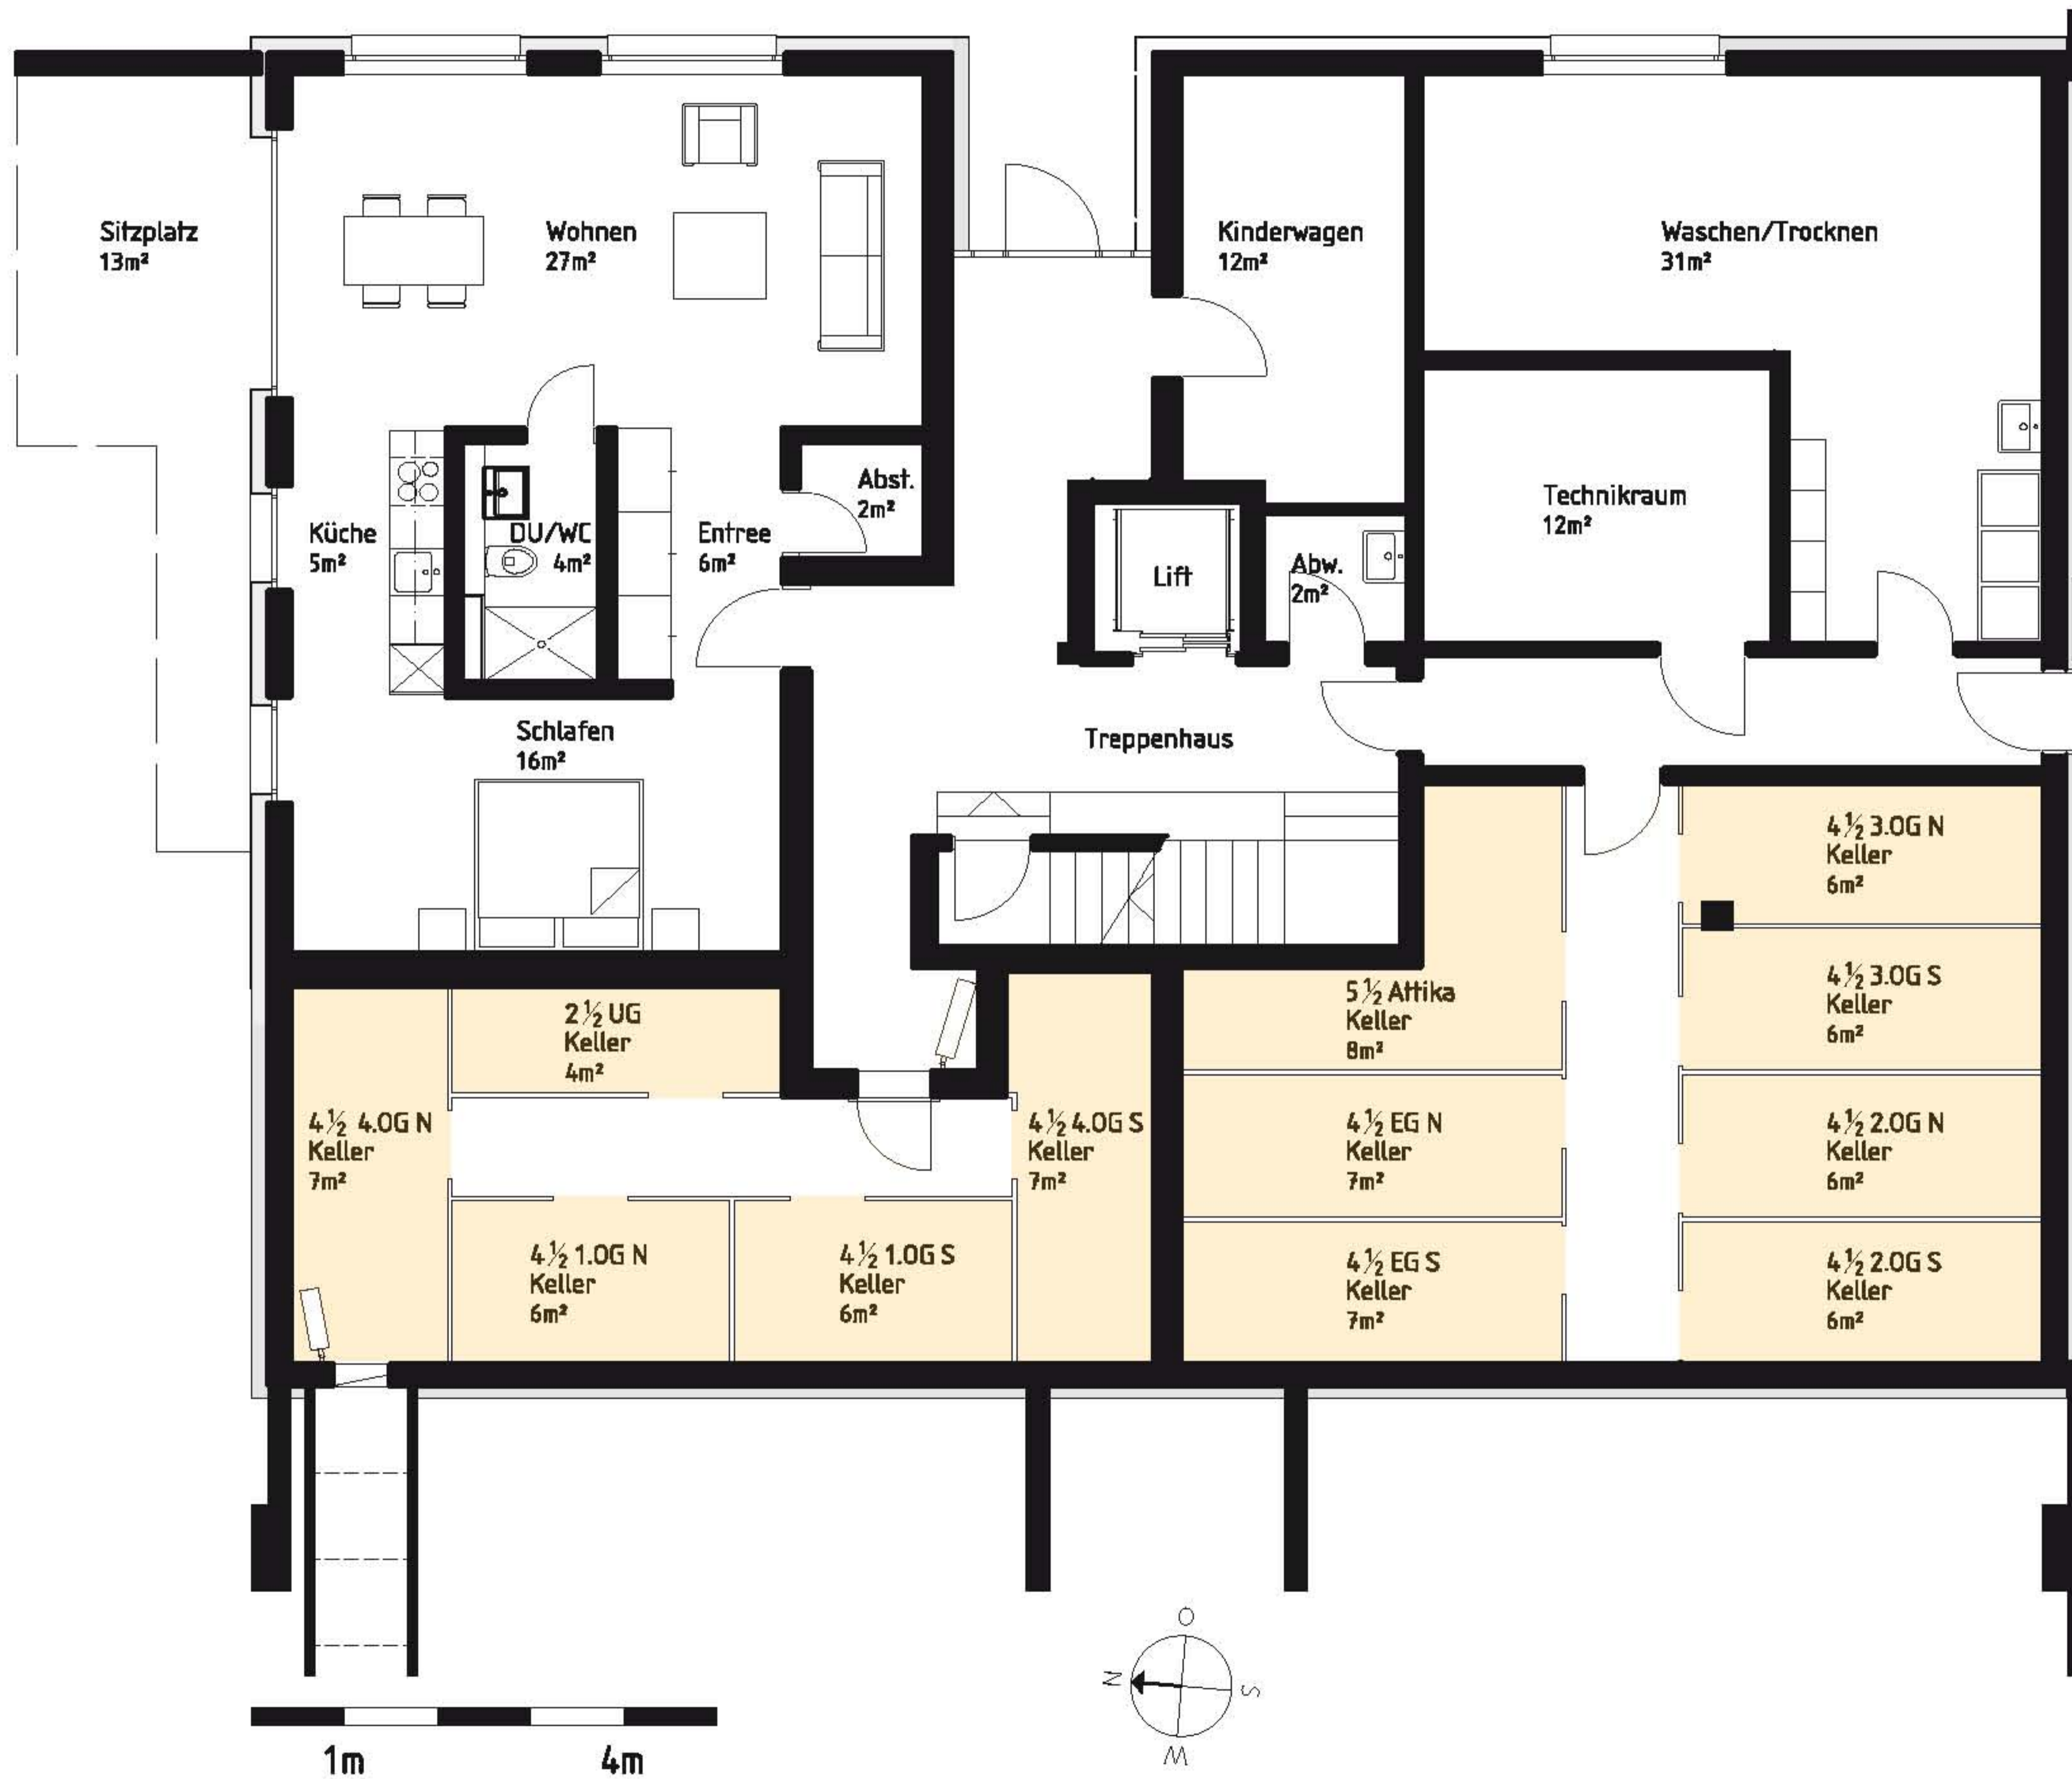

2 1/2-Zimmer-Wohnung NWF 60 m²

UDELBODEN
PARK

Haus 1:
Wohnung UG